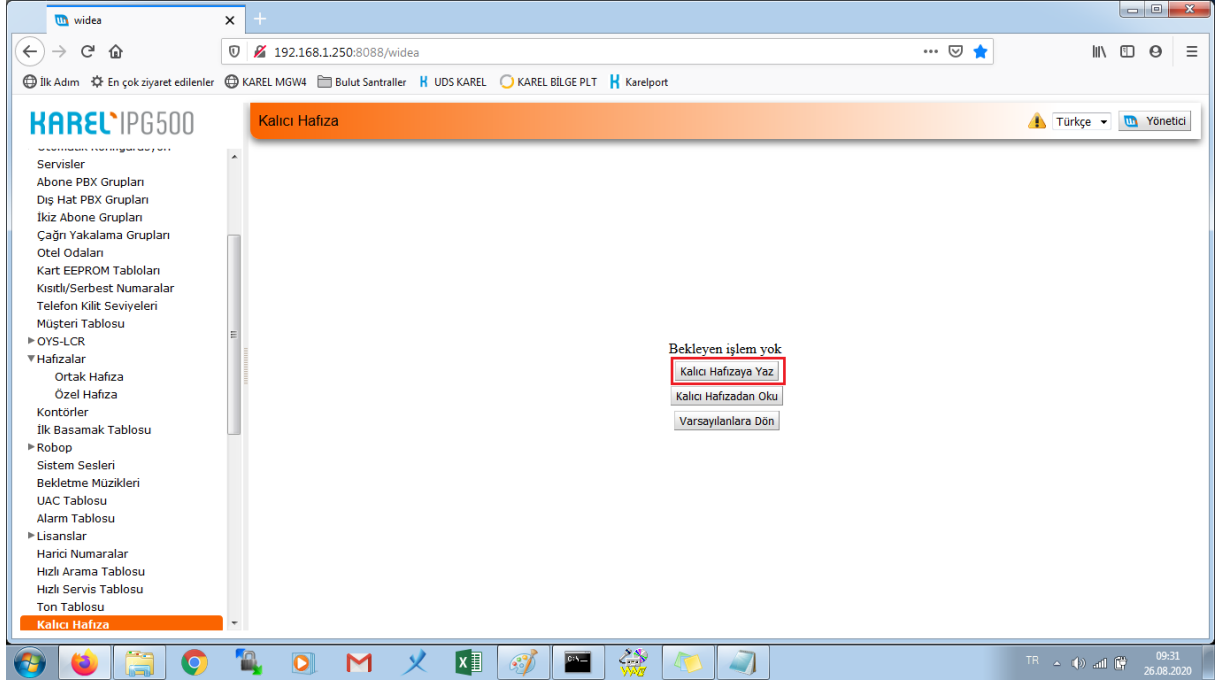

TR 09:31 26.08.2020

widea x +

192.168.1.250:8088/widea

İlk Adım En çok ziyaret edilenler KAREL MGW4 Bulut Santraller UDS KAREL KAREL BİLGE PLT Karelport